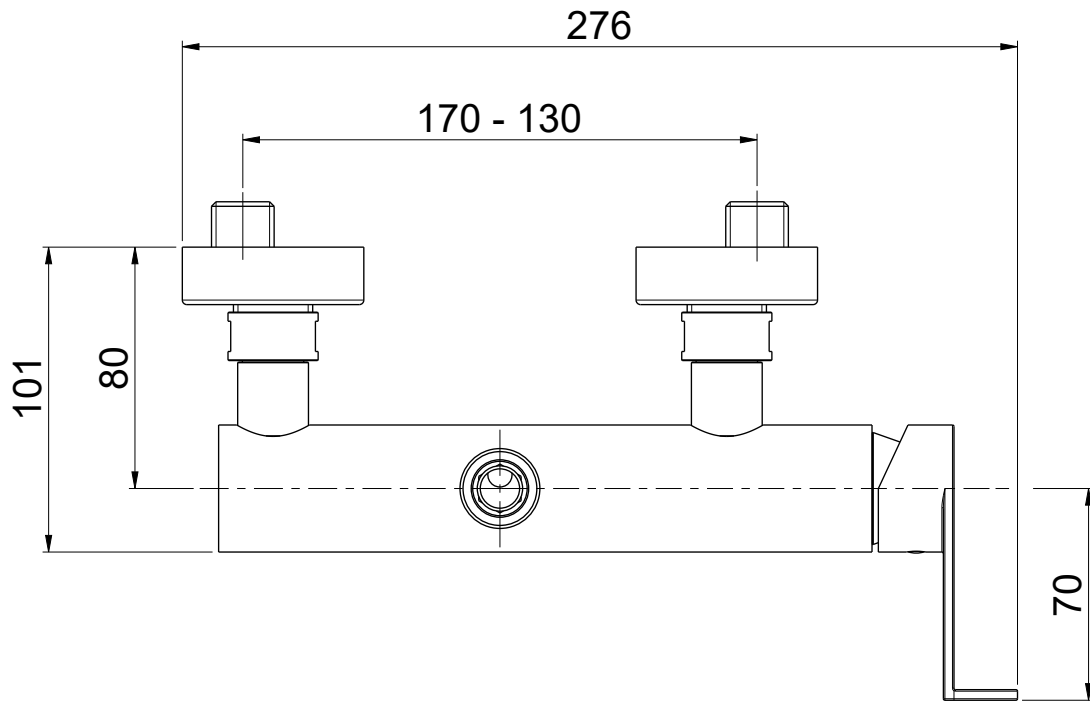

OIOLI
RUBINETTERIE

e-mail: mattia@oioli.com
 Via Pul Stretta, 10/12
 28024 Gozzano (No) Italy
 Tel. 0322 956338
 Fax 0322 912094

DATA	1/9/2023	VERSIONE	PROGETTO	SCALA	CODICE DISEGNO	
DISEGNATORE	B.F.	1.1		2:5	OIPUDE026RO	
DESCRIZIONE						ARTICOLO
GRUPPO ESTERNO DOCCIA USCITA ALTA PURA						PUDE026RO