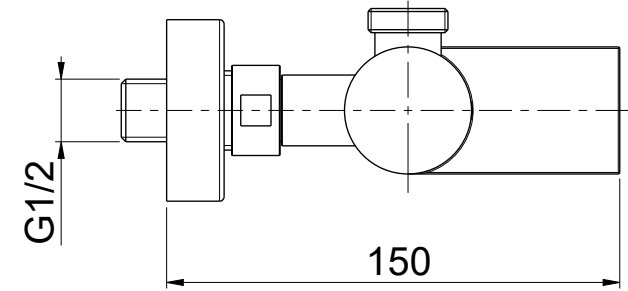

OIOLI
RUBINETTERIE

e-mail: mattia@oioli.com
 Via Pul Stretta, 10/12
 28024 Gozzano (No) Italy
 Tel. 0322 956338
 Fax 0322 912094

DATA	1/9/2023	VERSIONE	PROGETTO	SCALA	CODICE DISEGNO	
DISEGNATORE	B.F.	1.1		2:5	OIPUDE026RO	
DESCRIZIONE						ARTICOLO
GRUPPO ESTERNO DOCCIA USCITA ALTA PURA						PUDE026RO