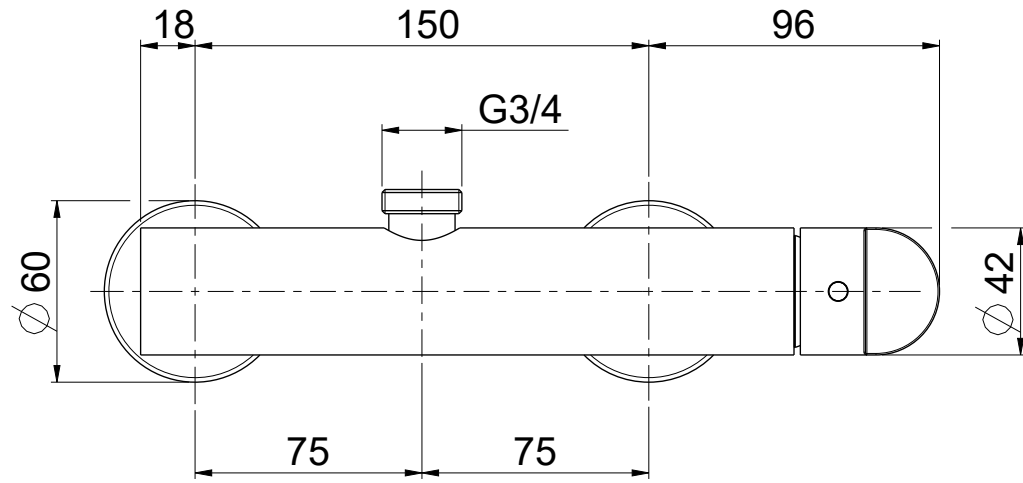

OIOLI
RUBINETTERIE

e-mail: mattia@oioli.com
 Via Pul Stretta, 10/12
 28024 Gozzano (No) Italy
 Tel. 0322 956338
 Fax 0322 912094

DATA	1/9/2023	VERSIONE	PROGETTO	SCALA	CODICE DISEGNO	
DISEGNATORE	B.F.	1.1		2:5	OIPUDE026RO	
DESCRIZIONE						ARTICOLO
GRUPPO ESTERNO DOCCIA USCITA ALTA PURA						PUDE026RO